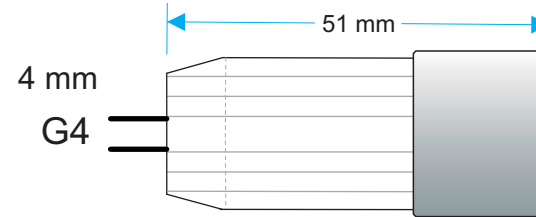

Tanus LED G4 Power Spot Single-LED

- + Bis zu 80% Stromersparnis
- + Geringe Wärmeentwicklung
- + Optimale Beleuchtung für natürliche Farbwiedergabe
- + Keine UV und IR Strahlung
- + Kein Quecksilber(Hg)
- + Kompakte Bauform
- + Lange Lebensdauer ca. 30.000 Stunden
- + Verschiedene Abstrahlwinkel und Lichtfarben kombinierbar

TSL-Code	LED	Lichtstrom lm	Abstrahlwinkel	Farbtemp.(°K); (nm)	Lichtfarbe	Farbwiedergabe Ra	Spannung Volt(V)	Stromart (l)	Leistung Watt(W)	Effizienz lm/Watt	Dimmbar
	n										
TSL001	1	58	22°	3000 Kelvin	Warm weiss	90	12	AC/DC	2,1	28	nein
TSL002	1	75	22°	3000 Kelvin	Warm weiss	85	12	AC/DC	2,1	36	nein
TSL003	1	104	22°	3500-4500 Kelvin	Kalt weiss	65	12	AC/DC	2,1	60	nein
TSL004	1	65	22°	627 nm	rot	-	12	AC/DC	1,6	41	nein
TSL005	1	60	22°	590 nm	gelb	-	12	AC/DC	1,6	38	nein
TSL006	1	70	22°	530 nm	grün	-	12	AC/DC	2	35	nein
TSL007	1	17	22°	447nm	blau	-	12	AC/DC	2,1	8	nein

TSL-Code	LED	Lichtstrom lm	Abstrahlwinkel	Farbtemp.(K);nm	Lichtfarbe	Farbwiedergabe Ra	Spannung Volt(V)	Stromart (l)	Leistung Watt(W)	Effizienz lm/Watt	Dimmbar
	n										
TSL030	3	89	18°	3000 Kelvin	Warm weiss	90	12	AC/DC	2,5	35	nein
TSL031	3	114	18°	3000 Kelvin	Warm weiss	85	12	AC/DC	2,5	46	nein
TSL032	3	155	18°	3500-4500 Kelvin	Kalt weiss	65	12	AC/DC	2,5	62	nein
TSL033	3	83	32°	3000 Kelvin	Warm weiss	90	12	AC/DC	2,5	33	nein
TSL034	3	107	32°	3000 Kelvin	Warm weiss	85	12	AC/DC	2,5	43	nein
TSL035	3	139	32°	3500-4500 Kelvin	Kalt weiss	65	12	AC/DC	2,5	56	nein