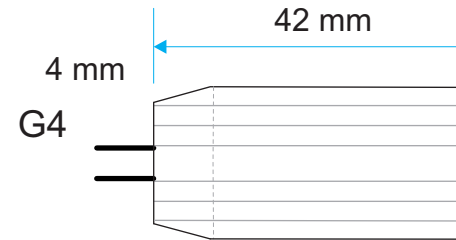

Tanus LED G4 Power Spot Single-LED

- + Bis zu 80% Stromersparnis
- + Geringe Wärmeentwicklung
- + Optimale Beleuchtung für natürliche Farbwiedergabe
- + Keine UV und IR Strahlung
- + Kein Quecksilber(Hg)
- + Kompakte Bauform
- + Lange Lebensdauer ca. 30.000 Stunden
- + Verschiedene Abstrahlwinkel und Lichtfarben kombinierbar

TSL-Code	LED	Lichtstrom lm	Abstrahlwinkel	Farbtemp.(°K); (nm)	Lichtfarbe	Farbwiedergabe Ra	Spannung Volt(V)	Stromart (l)	Leistung Watt(W)	Effizienz lm/Watt	Dimmbar
	n										
TSL001	1	58	22°	3000 Kelvin	Warm weiss	90	12	AC/DC	2,1	28	nein
TSL002	1	75	22°	3000 Kelvin	Warm weiss	85	12	AC/DC	2,1	36	nein
TSL003	1	104	22°	3500-4500 Kelvin	Kalt weiss	65	12	AC/DC	2,1	60	nein
TSL004	1	65	22°	627 nm	rot	-	12	AC/DC	1,6	41	nein
TSL005	1	60	22°	590 nm	gelb	-	12	AC/DC	1,6	38	nein
TSL006	1	70	22°	530 nm	grün	-	12	AC/DC	2	35	nein
TSL007	1	17	22°	447nm	blau	-	12	AC/DC	2,1	8	nein