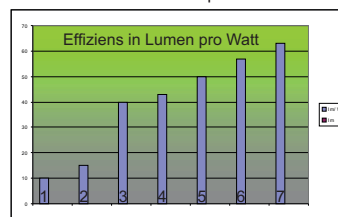

TSL-Code	LED	Lichtstrom lm	Abstrahlwinkel	Farbtemp.(K);nm	Lichtfarbe	Farbwiedergabe Ra	Spannung Volt(V)	Stromart (l)	Leistung Watt(W)	Effizienz lm/Watt	Dimmbar	
	n											K/ nm
TSL030	3	89	18°	3000 Kelvin	Warm weiss	90	12	AC/DC	2,5	35	nein	
TSL031	3	114	18°	3000 Kelvin	Warm weiss	85	12	AC/DC	2,5	46	nein	
TSL032	3	155	18°	3500-4500 Kelvin	Kalt weiss	65	12	AC/DC	2,5	62	nein	
TSL033	3	83	32°	3000 Kelvin	Warm weiss	90	12	AC/DC	2,5	33	nein	
TSL034	3	107	32°	3000 Kelvin	Warm weiss	85	12	AC/DC	2,5	43	nein	
TSL035	3	139	32°	3500-4500 Kelvin	Kalt weiss	65	12	AC/DC	2,5	56	nein	

Effizienz in Lumen pro Watt