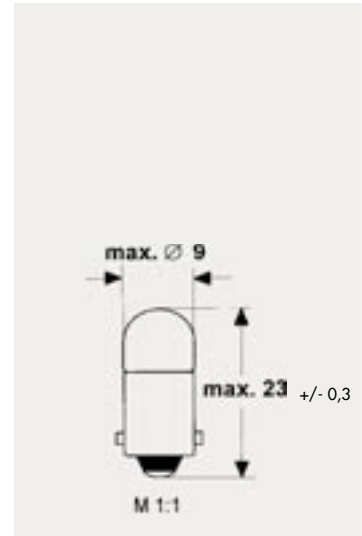

E 10

BA 9s

Spannung Voltage	Stromstärke Current	Leistung Power	Lichtstärke Light intensity	Lebensdauer Lifetime	Bestellcode Ordering Code	
					1023 00 ..	9023 00 ..
V	mA	Watt	MSCP	(h) AC	1023 00 ..	9023 00 ..
6	100	0,60	1,200	2.000	1023 00 006 100	9023 00 006 100
6	200	1,20	0,300	2.000		9023 00 006 1.2
6	330	2,00	0,500	10.000	1023 00 006 002	9023 00 006 002
6	500	3,00	0,500	2.000		9023 00 006 003
12	100	1,20	0,300	5.000	1023 00 012 1.2	9023 00 012 1.2
12	166	2,00	0,500	10.000	1023 00 012 002	9023 00 012 002
24	25	0,60	0,080	10.000		9023 00 024 025
24	50	1,20	0,200	10.000	1023 00 024 050	9023 00 024 050
24	85	2,00	0,500	10.000	1023 00 024 002	9023 00 024 002
24	125	3,00	1,000	3.000	1023 00 024 003	9023 00 024 003
28	40	1,10	0,340	2.000		9023 00 028 040
28	60	1,70	0,340	15.000		9023 00 028 060
30	40	1,20	0,250	5.000	1023 00 030 040	9023 00 030 040
30	50	1,50	0,350	6.000	1023 00 030 050	9023 00 030 050
30	66	2,00	0,500	5.000	1023 00 030 002	9023 00 030 002
30	70	2,10	0,400	10.000	1023 00 030 070	9023 00 030 070
30	100	3,00	1,500	2.000	1023 00 030 003	9023 00 030 003