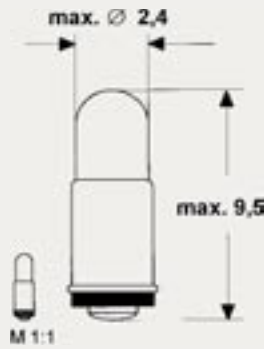

T $\frac{3}{4}$ Ø 2,4 mm
Micro-Midget-Flanged
MM3s/6
2,4 x 9,0

T $\frac{3}{4}$ Ø 2,4 mm
Wire Terminal
2,4 x 5,0

MM 3 s/6

Wire Terminal

Spannung Voltage	Stromstärke Current	Leistung Power	Lichtstärke Light intensity	Lebensdauer Lifetime	Bestellcode Ordering Code	
V	mA	Watt	MSCP	(h) AC	2895 70 ..	2850 00 ..
5	15	0,10	0,020	1.000	2895 70 005 015	2850 00 005 015
6	50	0,30	0,045	5.000	2895 70 006 050	
12	50	0,60	0,120	5.000	2895 70 012 050	2850 00 012 050
16	30	0,50	0,090	10.000	2895 70 016 030	
24	20	0,50	0,050	5.000	2895 70 024 020	2850 00 024 020