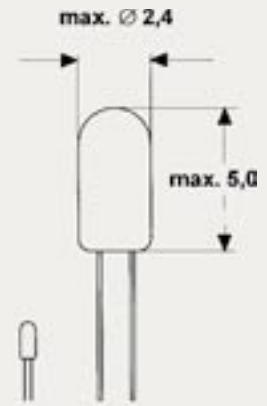

T $\frac{3}{4}$ Ø 2,4 mm
Micro-Midget-Flanged
MM3s/6
2,4 x 9,0

T $\frac{3}{4}$ Ø 2,4 mm
Wire Terminal
2,4 x 5,0

MM 3 s/6

Wire Terminal

Spannung Voltage	Stromstärke Current	Leistung Power	Lichtstärke Light intensity	Lebensdauer Lifetime	Bestellcode Ordering Code	
V	mA	Watt	MSCP	(h) AC	2895 70 ..	2850 00 ..
5	15	0,10	0,020	1.000	2895 70 005 015	2850 00 005 015
6	50	0,30	0,045	5.000	2895 70 006 050	
12	50	0,60	0,120	5.000	2895 70 012 050	2850 00 012 050
16	30	0,50	0,090	10.000	2895 70 016 030	
24	20	0,50	0,050	5.000	2895 70 024 020	2850 00 024 020