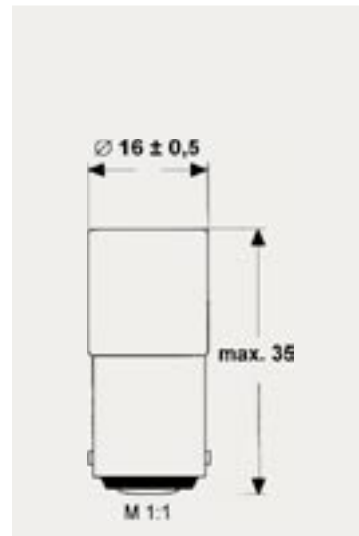

E 14

BA 15d

Spannung Voltage	Stromstärke Current	Leistung Power	Lichtstärke Light intensity	Lebensdauer Lifetime	Bestellcode Ordering Code	
					1635 40 ..	1635 50 ..
V	mA	Watt	MSCP	(h) AC		
12	250	3,00	1,500	3.000		1635 50 012 003
12	410	5,00	2,500	2.000		1635 50 012 005
24	83	2,00	0,800	2.000		1635 50 024 002
24	125	3,00	1,200	5.000	1635 40 024 003	1635 50 024 003
24	210	5,00	1,800	2.000	1635 40 024 005	1635 50 024 005
30	100	3,00	1,000	2.000	1635 40 030 003	1635 50 030 003
30	166	5,00	1,800	2.000	1635 40 030 005	1635 50 030 005
48	63	3,00	1,000	2.000		1635 50 048 003
48	105	5,00	1,500	2.000		1635 50 048 005
60	50	3,00	1,000	2.000	1635 40 060 003	1635 50 060 003
60	83	5,00	1,500	2.000	1635 40 060 005	1635 50 060 005
80	63	5,00	1,600	2.000		1635 50 080 005
220-260	20	3-5	0,400	2.000	1635 40 2226 35	1635 50 2226 35
220-260	23	5-7	0,500	5.000	1635 40 2226 57	1635 50 2226 57
220-260	32	6-10	1,600	5.000		1635 50 2226 61